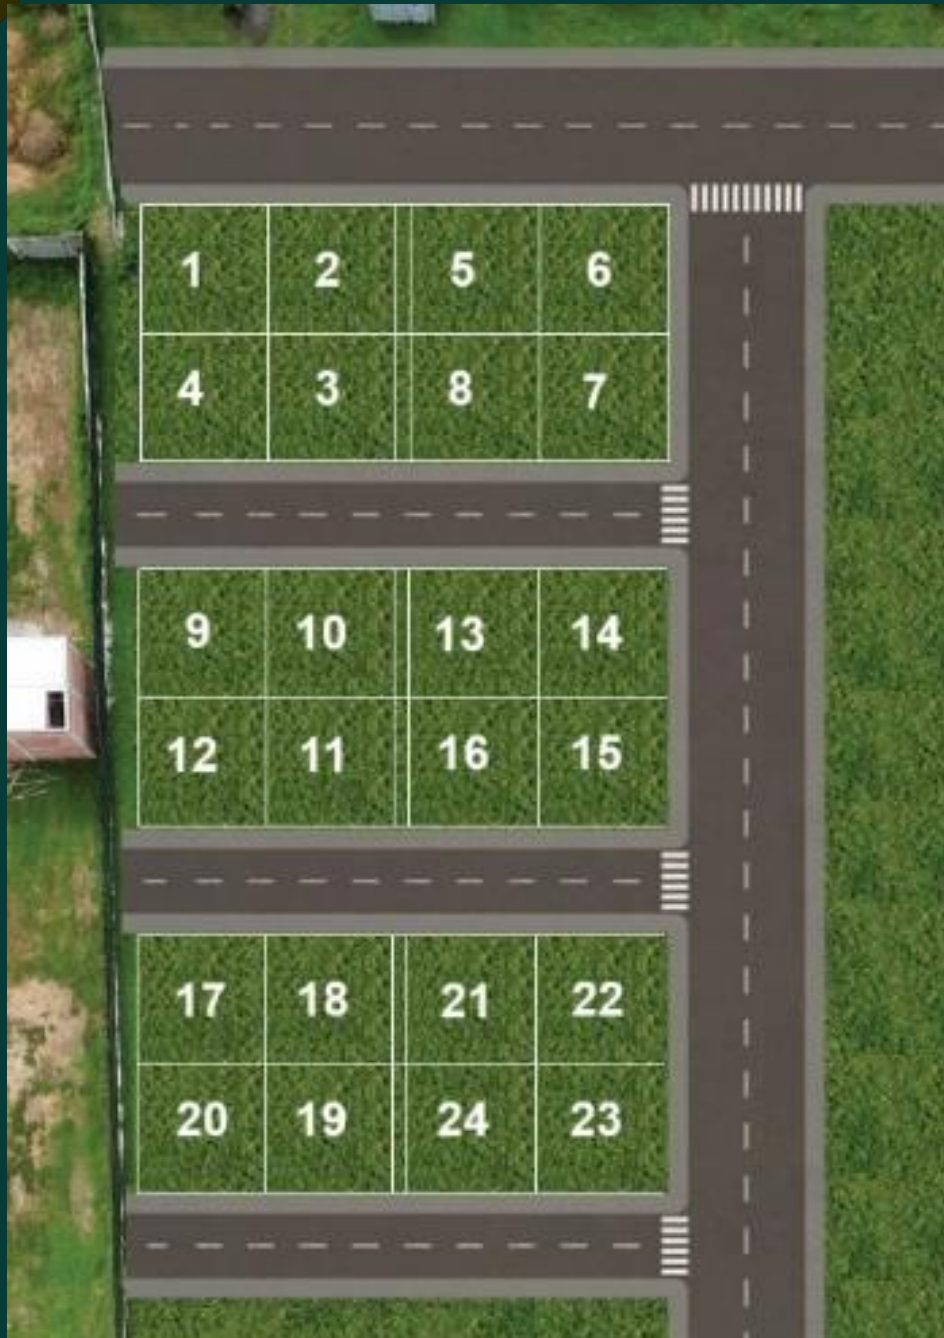

Entrada principal de Viterbo (Caldas), túnel de los Samanes

Celular: 311 374 1624 - 310 4118221

Correo: ejeverdeconstructora@gmail.com

<https://ejeverdeconstructora.com/>